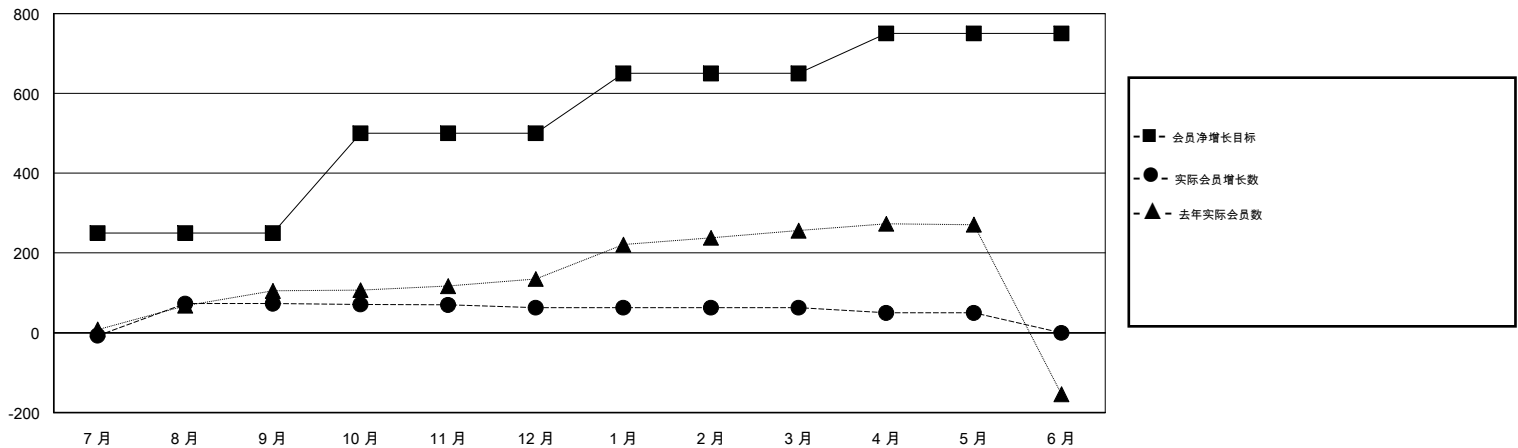

MONTHLY MEMBERSHIP PROGRESS REPORT

District 385

Results as of: 05/31/2019

GMT: ZIYU LIN

地点 CHINA

GMT宪章区

分会				位会员@每位须缴			
成果 2018-2019				成果 2018-2019			
季	新分会目标	新会	会员流失的分会	季	会员净增长目标	实际会员增长数	实际退会会员 (包括转会)
7月/8月/9月	0	3	1	7月/8月/9月	250	81	8
10月/11月/12月	0	0	0	10月/11月/12月	250	3	10
1月/2月/3月	0	0	0	1月/2月/3月	150	1	1
4月/5月/6月	0	0	1	4月/5月/6月	100	26	26

目标与实际新会累积

目标和实际会员累积

已取消的分会: 2

10 CLUBS OF 82 增添1位或以上的新会员

性别分布

男 1,153 (51.31%)
 女 1,094 (48.69%)
 年度女性会员百分比目标: 0%

放弃的会员

[点击这里取得累计会员数据](#)