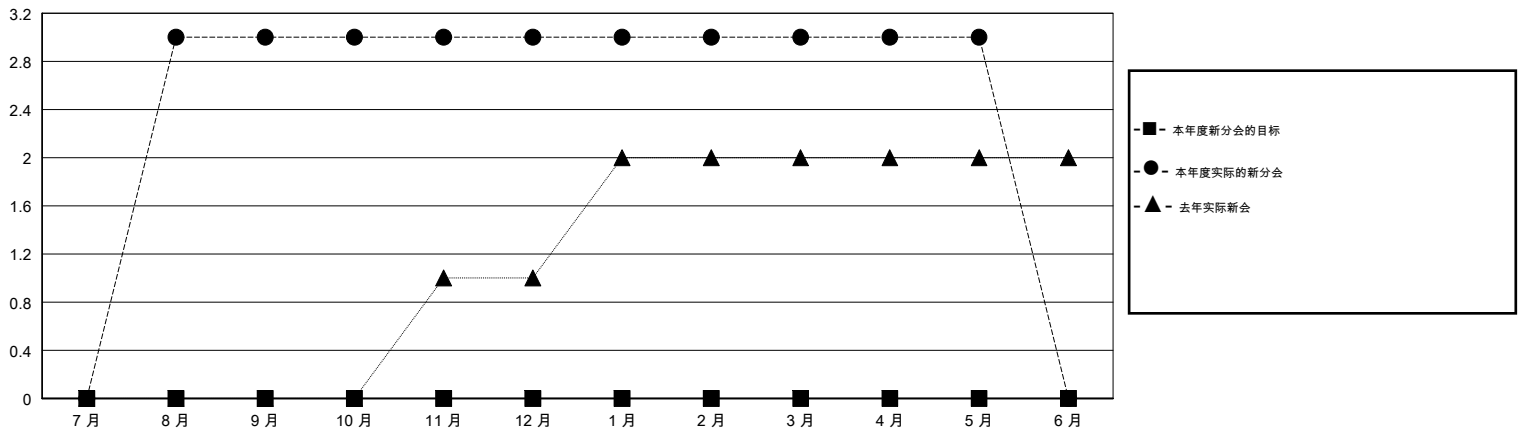

MONTHLY MEMBERSHIP PROGRESS REPORT

District 385

Results as of: 05/31/2019

GMT: ZIYU LIN

地点 CHINA

GMT宪章区

分会				位会员@每位须缴			
成果 2018-2019				成果 2018-2019			
季	新分会目标	新会	会员流失的分会	季	会员净增长目标	实际会员增长数	实际退会会员 (包括转会)
7月/8月/9月	0	3	1	7月/8月/9月	250	81	8
10月/11月/12月	0	0	0	10月/11月/12月	250	3	10
1月/2月/3月	0	0	0	1月/2月/3月	150	1	1
4月/5月/6月	0	0	1	4月/5月/6月	100	26	26

目标与实际新会累积

目标和实际会员累积

已取消的分会: 2

10 CLUBS OF 82 增添1位或以上的新会员

性别分布

男 1,153 (51.31%)
 女 1,094 (48.69%)
 年度女性会员百分比目标: 0%

放弃的会员

[点击这里取得累计会员数据](#)